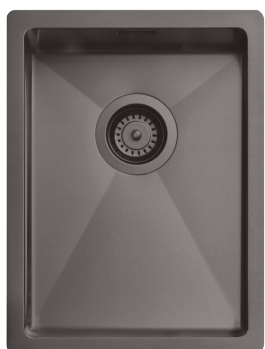

Stål - Pris: 8 000 kr

Övriga färger - Pris: 10 000 kr

Koppar

Mässing

Bronze

Black Chrome

Mattsvart

TA3040 PVD Bronze