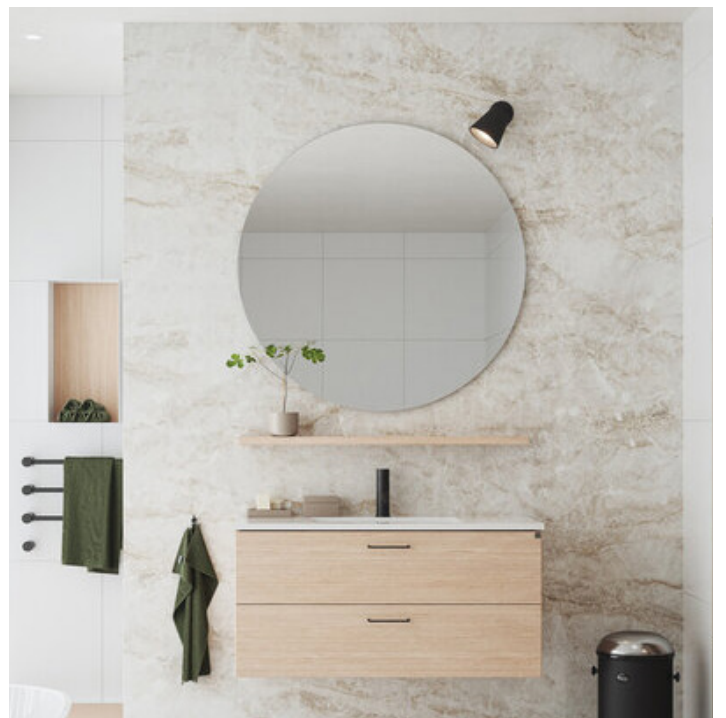

BADRUAM INSPIRATION