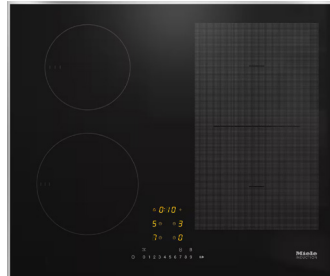

Pris: 39 995 kr

[Läs mer om produkterna på siemens-home.se](https://www.siemens-home.se)

TILLVAL!

Miele

BÄST!

Miele UGN
H2861BP ROSTFRI

Miele KOMPAKTUGN
H7240 BM

Miele HÄLL
KM7464FR