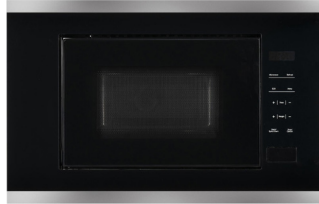

-Krom

Pris: 2 500 kr

Köksblandare ARM887 med svängbar
pip, diskmaskinsavstängning och
utdragbart munstycke

- Brushed Nickel
- Mattsvart
- Mässing
- Koppar
- Bronze

Pris: 4 200 kr

- Black Chrome
- Honey Gold

Pris: 5 000 kr

Tapwell

INGÅR!

Cylinda

BRA!

Cylinda
UGN
IBU5310 RF

Cylinda
MIKRO
IM5131SRF

Cylinda
HÄLL
IHI9161S